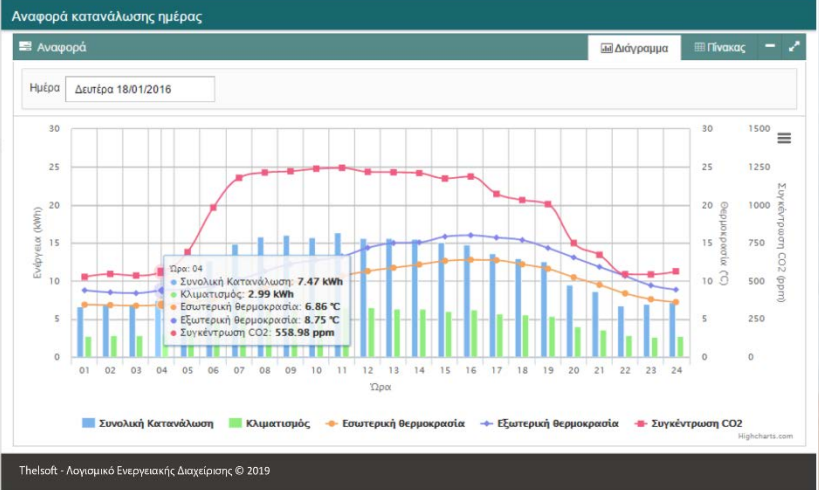

Αναλύστε τη λειτουργία της εγκατάστασης

Με το σύστημα αναφορών του Thelsoft μπορείτε να αποκτήσετε πλήρη εικόνα της ενεργειακής συμπεριφοράς της εγκατάστασής σας