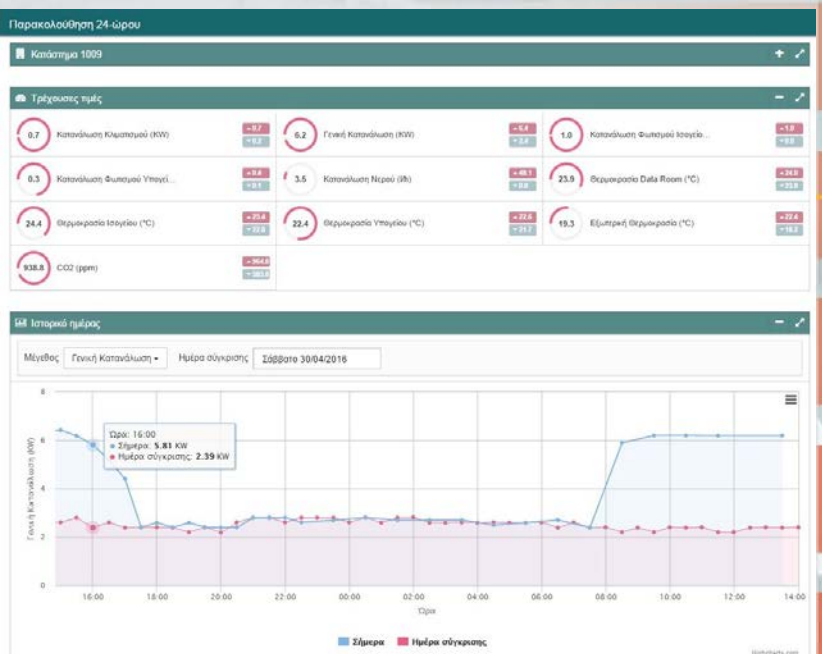

## Τι προσφέρει το Thelsoft;

Το λογισμικό παρέχει πληροφόρηση για το πώς και πότε καταναλώνεται ενέργεια και πού γίνεται σπατάλη

# Thelsoft

Αποκτήστε τον έλεγχο στην κατανάλωση της ενέργειας σας με το λογισμικό Thelsoft

## Συνδεθείτε στο σύστημα Thelsoft

Αποκτήστε πρόσβαση στις πληροφορίες που παρέχει το λογισμικό οποιαδήποτε στιγμή & από οποιοδήποτε μέσο

## Παρακολουθείστε την εγκατάστασή σας

Το Thelsoft παρέχει μια σειρά έξυπνων οθονών παρακολούθησης των μετρήσεων σε πραγματικό χρόνο