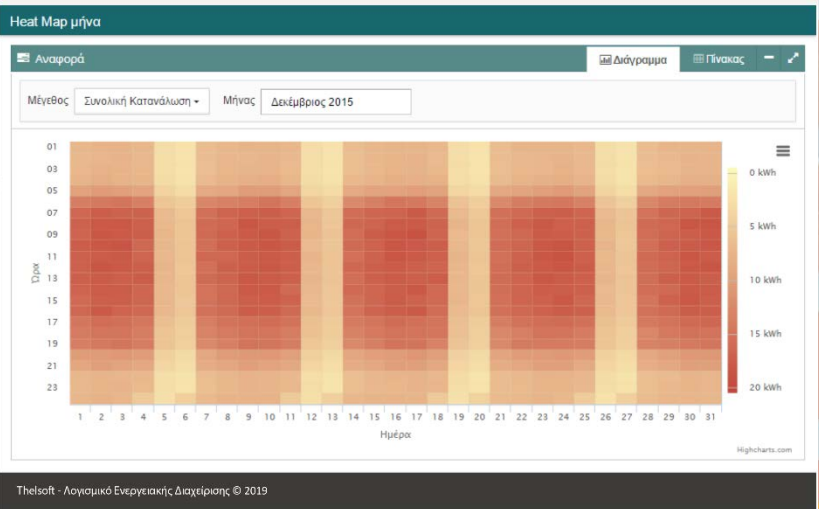

## Παρακολουθείστε την εγκατάστασή σας

Το Thelsoft παρέχει μια σειρά έξυπνων οθονών παρακολούθησης των μετρήσεων σε πραγματικό χρόνο

## Ευέλικτο σχήμα επικοινωνίας με το σύστημα καταγραφής